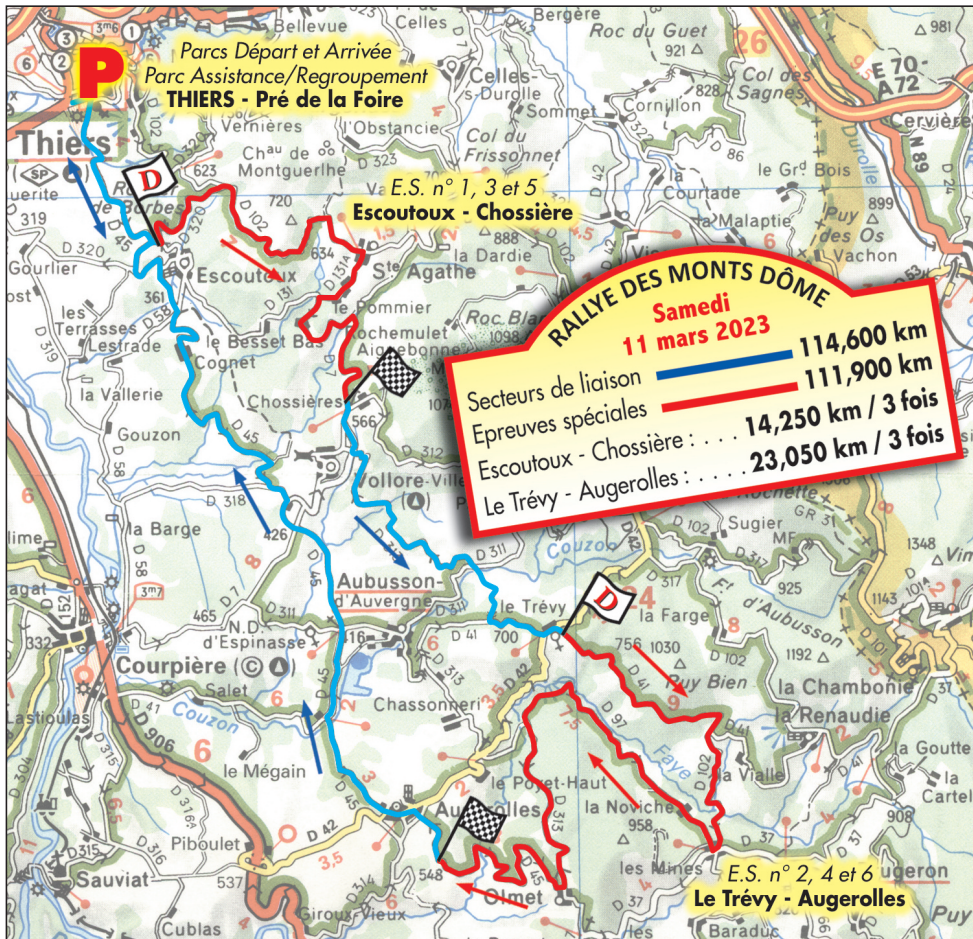

52^e RALLYE NATIONAL des MONTS DÔME

17^e Rallye V.H.C. / 1^{er} RALLYE V.H.R.S.

Coupe de France des Rallyes Coefficient 3 - Coupe de France VHC coefficient 2

Photos : Ville de Thiers

Réalisation : MicMac

THIERS - Départ : 8 h 00 - Regroupements : 10 h 03 / 14 h 08
Parcs assistance : 11 h 45 / 14 h 55 - Arrivée : 17 h 18
ES 1, 3 et 5 : 8 h 30 - 12 h 35 - 15 h 45 / ES 2, 4 et 6 : 9 h 08 - 13 h 13 - 16 h 23